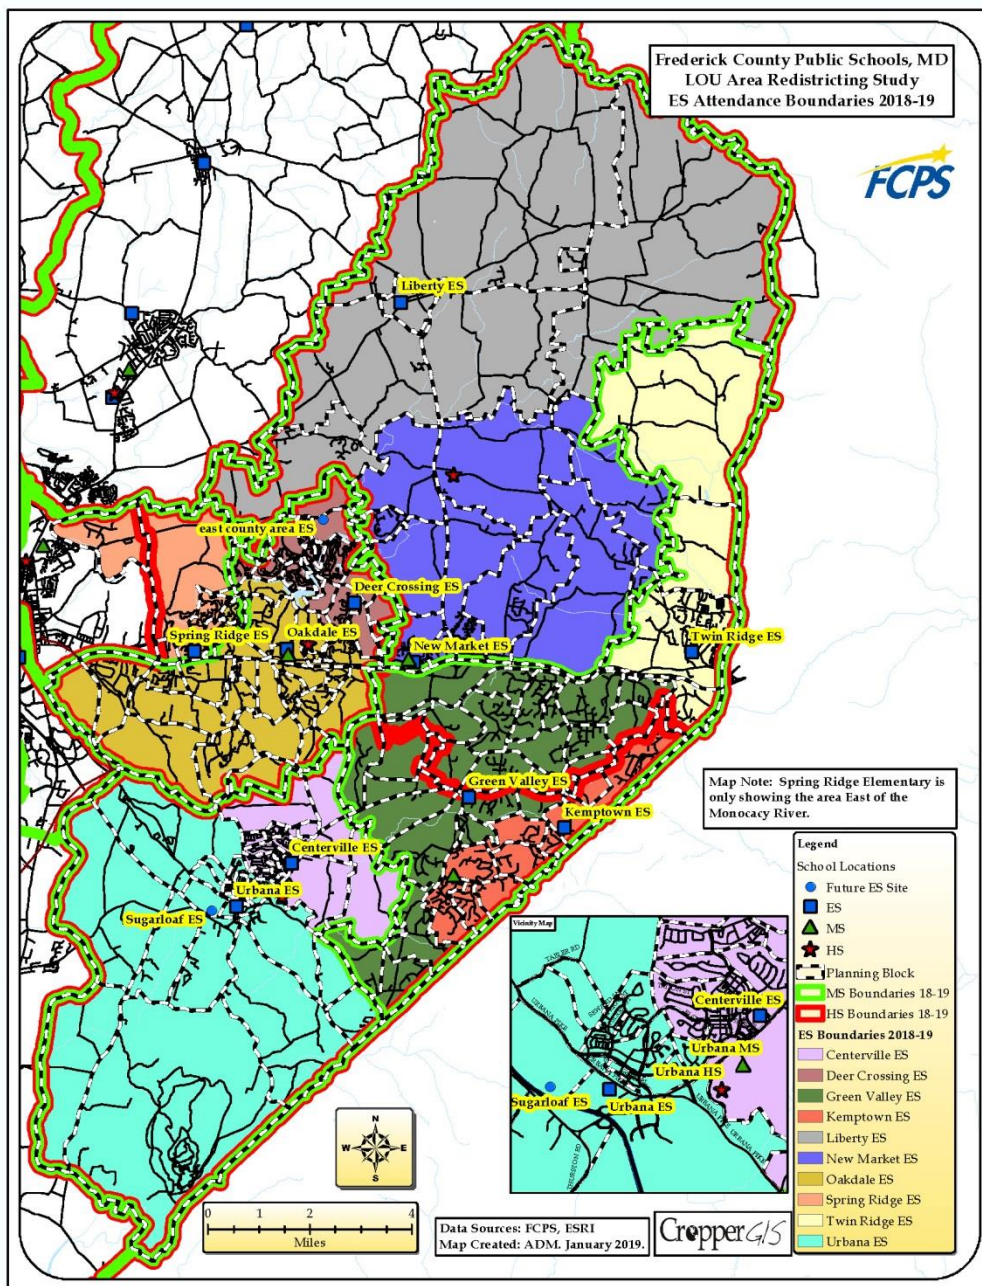

CropperGIS

Frederick County Public Schools Linganore-Oakdale-Urbana Redistricting Study Planning Block Impacts

Revised: 08/26/2019

Elementary School Planning Blocks

Planning Block ID	2018-19 ES Boundary	ES Recommendation Boundary
1	Oakdale ES	Spring Ridge ES
2	New Market ES	New Market ES
3	Twin Ridge ES	Twin Ridge ES
4	Deer Crossing ES	Deer Crossing ES
5	Centerville ES	Urbana ES
6	Centerville ES	Green Valley ES
7	Green Valley ES	Green Valley ES
8	Green Valley ES	Green Valley ES
9	Kempton ES	Kempton ES
10	Oakdale ES	Oakdale ES
11	Urbana ES	Urbana ES
12	Spring Ridge ES	Spring Ridge ES
13	Urbana ES	Urbana ES
14	Urbana ES	Urbana ES
15	Urbana ES	Urbana ES
16	Urbana ES	Urbana ES
17	Urbana ES	Urbana ES
18	Urbana ES	Urbana ES
19	Urbana ES	Urbana ES
20	Urbana ES	Sugarloaf ES
21	Urbana ES	Urbana ES
22	Green Valley ES	Green Valley ES
23	Green Valley ES	Green Valley ES
24	Green Valley ES	Green Valley ES
25	Centerville ES	Sugarloaf ES
26	Centerville ES	Urbana ES
27	Centerville ES	Urbana ES
28	Centerville ES	Urbana ES
29	Kempton ES	Kempton ES
30	Kempton ES	Kempton ES
31	Kempton ES	Kempton ES
33	Kempton ES	Kempton ES
34	Kempton ES	Kempton ES
35	Kempton ES	Kempton ES
36	Kempton ES	Kempton ES
37	Kempton ES	Kempton ES
38	Centerville ES	Urbana ES